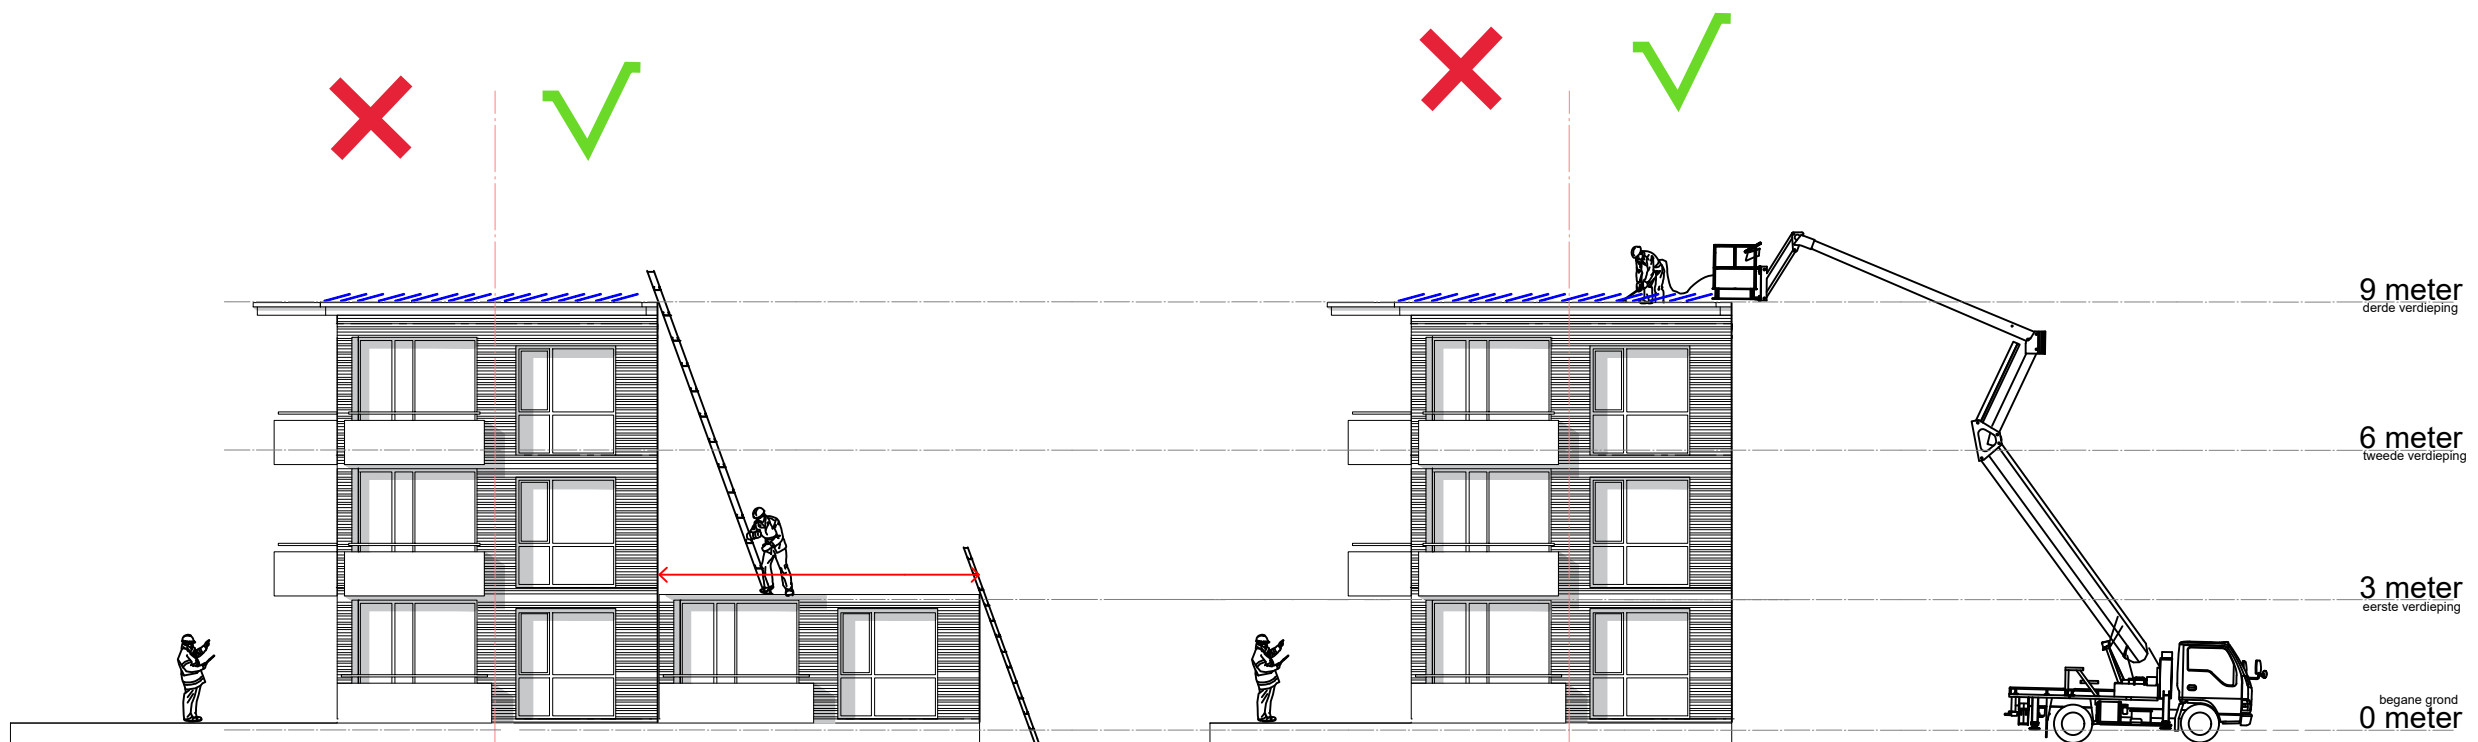

Let op: Waters betreden nooit hellende daken

minimaal 2,4 meter

100% Zonnig BV
Bijsterhuizen 5004
6604LZ Wijchen
024 30 300 38
service@zonnig.nl
www.zonnig.nl