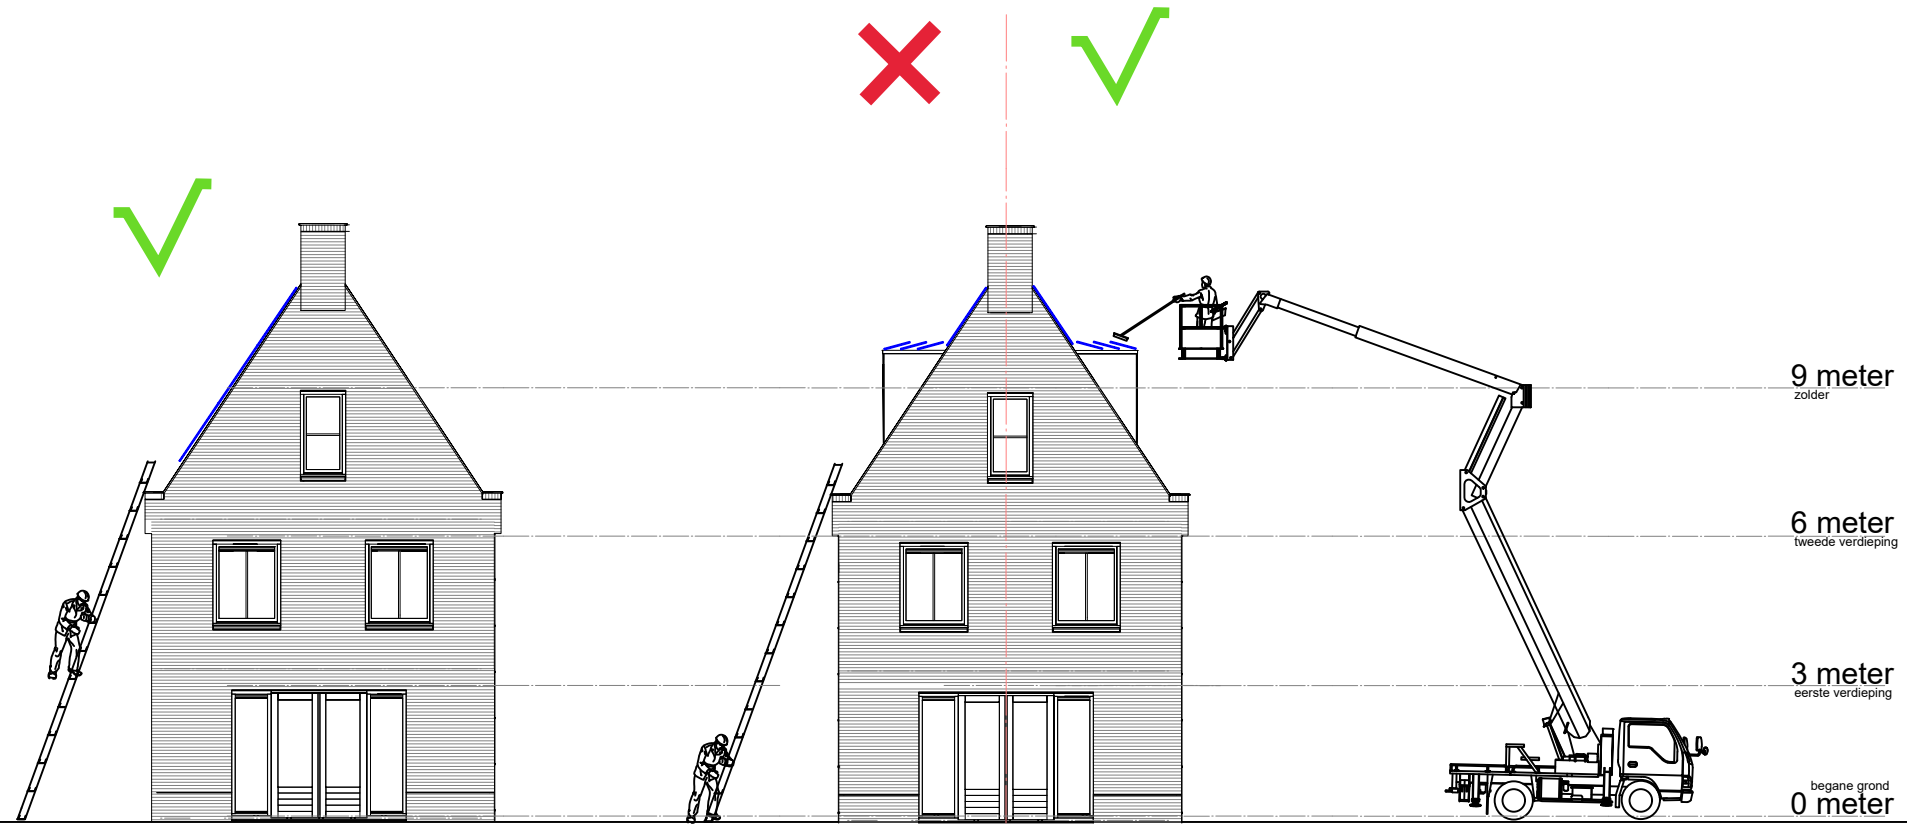

Let op: Waters betreden nooit hellende daken

minimaal 2,4 meter

100% Zonnig BV
Bijsterhuizen 5004
6604LZ Wijchen
024 30 300 38
service@zonnig.nl
www.zonnig.nl