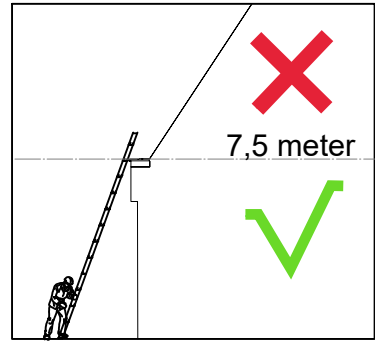

Let op: Waters betreden nooit hellende daken

minimaal 2,4 meter

100% Zonnig BV
Bijsterhuizen 5004
6604LZ Wijchen
024 30 300 38
service@zonnig.nl
www.zonnig.nl